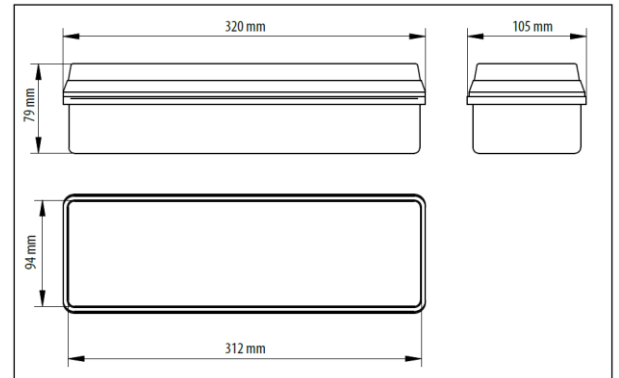

Lámpatest	Egyedi akkumulátoros- Címezhető
Szerelés módja	Oldalfalra/mennyezetre
Fényforrás	LED/50 000h
Fényforrás teljesítménye	6W
Garancia	2 év javítási garancia
Működési idő akkumulátorról	1-3h
Ház anyaga	Polikarbonát
Ház színe	Fehér
Működés	Készenléti
Működtető feszültség	120-240 VAC 50-60 Hz
Áramfelvétel	30mA
Akkumulátor	Ni-Mh
Védelem	IP65
Tanúsítványok	CE, UL

CL-616	Méretezés minimum 1 luxra				Méretezés minimum 0,5 luxra			
	Keresztirányú elhelyezés esetén		Hosszirányú elhelyezés esetén		Keresztirányú elhelyezés esetén		Hosszirányú elhelyezés esetén	
	Távolság a faltól	Távolság a lámpatestek között	Távolság a faltól	Távolság a lámpatestek között	Távolság a faltól	Távolság a lámpatestek között	Távolság a faltól	Távolság a lámpatestek között
2.5	5	12	4.4	10.8	6.05	15.75	5.5	13.25
3	5.4	13	4.6	11.4	6.55	16	5.8	14.2
4	5.9	14.65	5	12.65	7.4	17.95	6.4	16
6	5.55	15.9	5.4	14.15	8.4	21.45	7.2	18
8	5.8	15.2	5.5	14.9	7.8	23	7.7	19.8
10	3.8	16	5	15.6	8.5	21	8	20.6