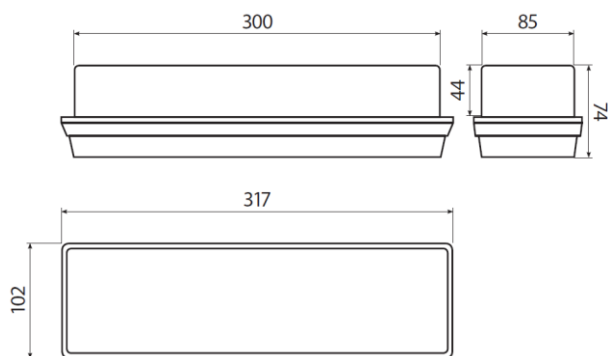

Lámpatest	Hagyományos
Szerelés módja	Oldalfalra/mennyezetre
Fényforrás	LED/50 000h
Fényforrás teljesítménye	3W
Garancia	2 év javítási garancia
Működési idő akkumulátorról	1-3h
Ház anyaga	Polikarbonát
Ház színe	Fehér
Működés	Készletlenti
Működtető feszültség	120-240VAC 50-60Hz
Áramfelvétel	25mA
Akkumulátor	Ni-Mh
Védelem	IP65
Tanúsítványok	TÜV, CE, UL

Magasság	Méretezés minimum 1 luxra				Méretezés minimum 0,5 luxra			
	Keresztirányú elhelyezés esetén		Hosszirányú elhelyezés esetén		Keresztirányú elhelyezés esetén		Hosszirányú elhelyezés esetén	
	Távolság a faltól	Távolság a lámpatestek között	Távolság a faltól	Távolság a lámpatestek között	Távolság a faltól	Távolság a lámpatestek között	Távolság a faltól	Távolság a lámpatestek között
2.5	3.45	9.21	2.96	7.41	4.6	11.05	3.7	9.06
3	3.43	9.75	3.13	7.94	4.87	12.1	3.97	9.83
4	3.56	9.76	3.32	8.73	4.88	13.66	4.36	11
6	2.78	10.2	3.41	9.47	5.1	13.74	4.73	12.55
8	0.4	8.18	1.96	9.64	4.09	14.29	4.82	13.32
10	0	3.38	0	6.51	1.69	13.45	4.05	13.52
15	0	0	0	0	0	3.36	0	8.03