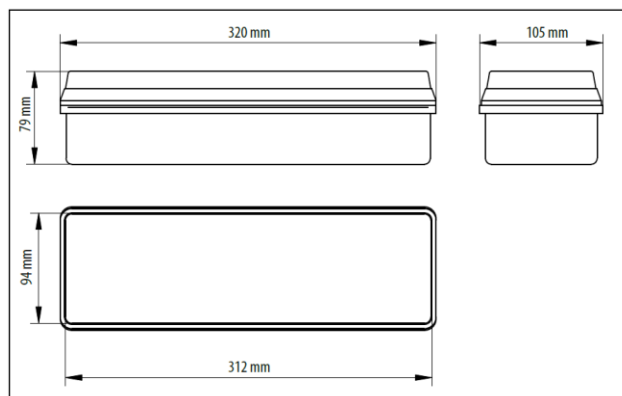

Magasság	Méretezés minimum 1 luxra				Méretezés minimum 0,5 luxra			
	Keresztirányú elhelyezés esetén		Hosszirányú elhelyezés esetén		Keresztirányú elhelyezés esetén		Hosszirányú elhelyezés esetén	
	Távolság a faltól	Távolság a lámpatestek között	Távolság a faltól	Távolság a lámpatestek között	Távolság a faltól	Távolság a lámpatestek között	Távolság a faltól	Távolság a lámpatestek között
<b>2.5</b>	3.4	8.7	2.85	7.15	4.4	10	3.65	8.75
<b>3</b>	3.55	9.25	3.1	7.6	4.7	11.7	3.85	9.55
<b>4</b>	3.6	10	3.15	8.2	5	13	4.15	10.55
<b>6</b>	3.15	9.85	3.2	8.8	4.95	14.35	4.45	11.65
<b>8</b>	1.4	8.75	1.2	8.9	4.6	14.25	4.6	12.4
<b>10</b>	1	4	0.3	5.4	3.4	13	3.3	12.4