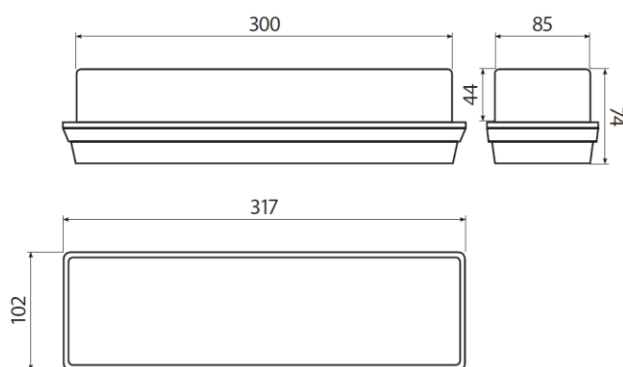

Lámpatest	Hagyományos
Szerelés módja	Oldalfalra/mennyezetre
Fényforrás	LED/50 000h
Fényforrás teljesítménye	2W
Garancia	2 év javítási garancia
Működési idő akkumulátorról	1-3h
Ház anyaga	Polikarbonát
Ház színe	Fehér
Működés	Készletléti
Működtető feszültség	120-240VAC 50-60Hz
Áramfelvétel	25mA
Akkumulátor	Ni-Mh
Védelem	IP65
Tanúsítványok	TÜV, CE

CL-612	Méretezés minimum 1 luxra				Méretezés minimum 0,5 luxra			
	Keresztirányú elhelyezés esetén		Hosszirányú elhelyezés esetén		Keresztirányú elhelyezés esetén		Hosszirányú elhelyezés esetén	
	Távolság a faltól	Távolság a lámpatestek között	Távolság a faltól	Távolság a lámpatestek között	Távolság a faltól	Távolság a lámpatestek között	Távolság a faltól	Távolság a lámpatestek között
2.5	3.4	8.7	2.85	7.15	4.4	10	3.65	8.75
3	3.55	9.25	3.1	7.6	4.7	11.7	3.85	9.55
4	3.6	10	3.15	8.2	5	13	4.15	10.55
6	3.15	9.85	3.2	8.8	4.95	14.35	4.45	11.65
8	1.4	8.75	1.2	8.9	4.6	14.25	4.6	12.4
10	1	4	0.3	5.4	3.4	13	3.3	12.4